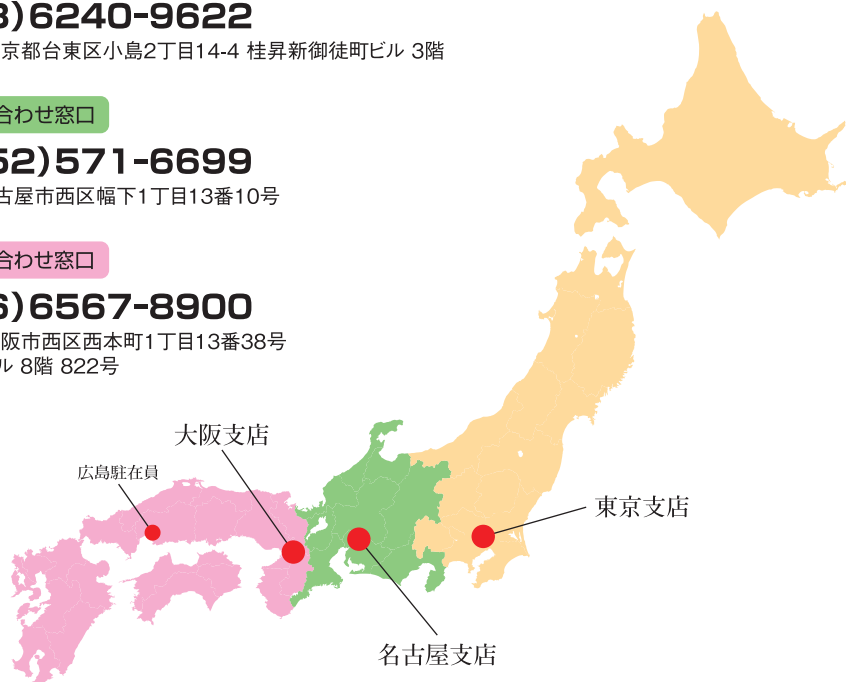

事業所紹介

お客様総合受付ダイヤル

0120-782-777

東日本 お問い合わせ窓口

TEL (03)6240-9622

〒111-0056 東京都台東区小島2丁目14-4 桂昇新御徒町ビル 3階

中日本 お問い合わせ窓口

TEL (052)571-6699

〒451-0041 名古屋市西区幅下1丁目13番10号

西日本 お問い合わせ窓口

TEL (06)6567-8900

〒550-0005 大阪市西区西本町1丁目13番38号
西本町新興産ビル 8階 822号

全国の主要都市を網羅した社内体制。

事業所一覧

本社&物流センター

〒451-0041
名古屋市西区幅下1丁目13番10号
TEL (052)571-6699 / FAX (052)565-8422

名古屋店

〒451-0041
名古屋市西区幅下1丁目13番10号
TEL (052)571-7141 / FAX (052)563-7319

東京店

〒111-0056
東京都台東区小島2丁目14-4
桂昇新御徒町ビル 3階
TEL (03)6240-9622 / FAX (03)6240-9632

大阪店

〒550-0005
大阪市西区西本町1丁目13番38号
西本町新興産ビル 8階 822号
TEL (06)6567-8900 / FAX (06)6535-8430