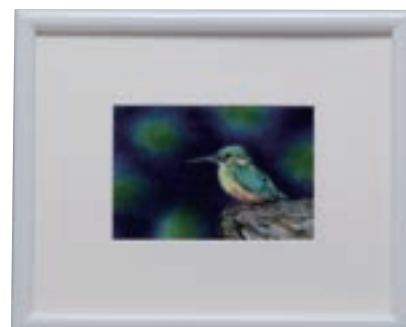

【111-02～111-08】 額 ¥12,000～¥13,000

111-02 森のふくろう B(22×27)¥12,000

111-04 語らい (27×22) ¥12,000

111-05 ラベンダー(22×27) ¥12,000

111-03 白馬 (22×27) ¥13,000

111-07

111-07 ブーケ (24×24) ¥12,000

111-08

111-08 ポットの花 (24×24) ¥12,000

111-06 カワセミ (22×27) ¥12,000

【111-13～111-16】 額「富士の見える風景」

09 (27×22) ¥18,000

111-13 富士に桜

111-14 富士に松

111-16 富士に椿

111-15 富士にもみじ